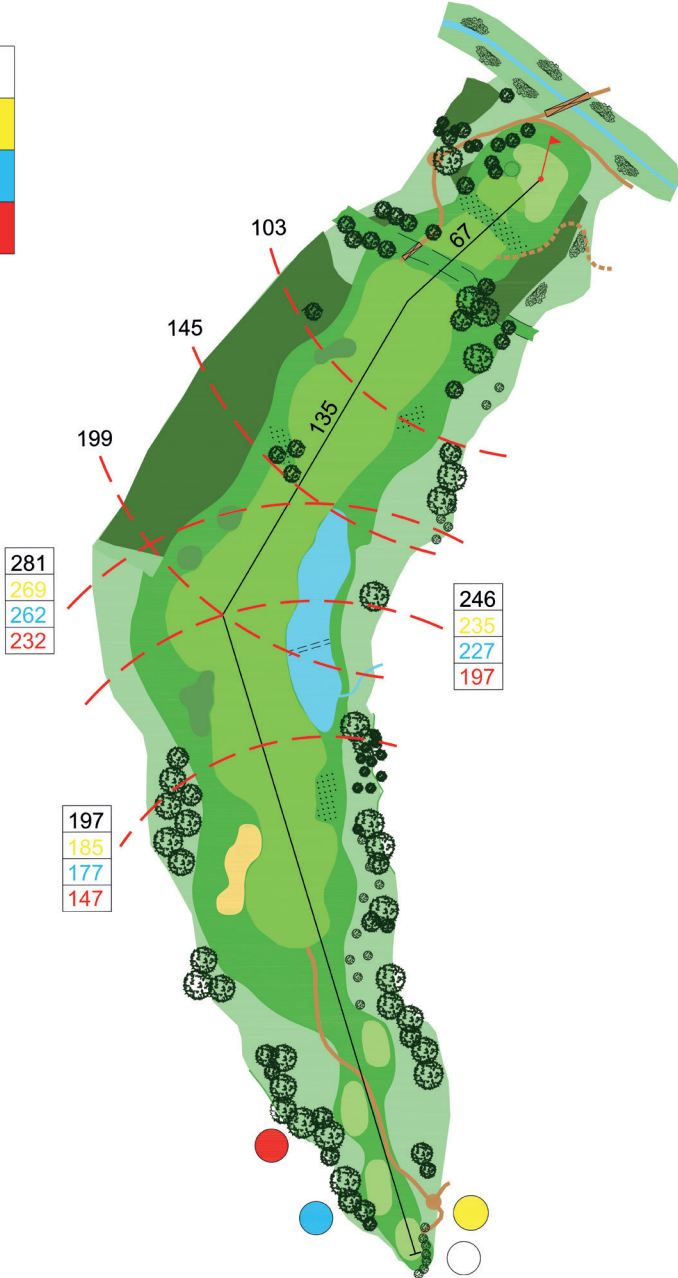

GOLF CLUB
PASSEIER.MERANO

PAR 4

1

HCP 11

2

PAR 5

HCP 10

445
424
421
399

3

PAR 4

HCP 1

PAR 4

4

HCP 12

316
314
268
261

PAR 4

5

HCP 17

6

PAR 4

HCP 15

PAR 4

8

HCP 7

PAR 3

9

HCP 14

PAR 4

10

HCP 4

387
374
357
329

12