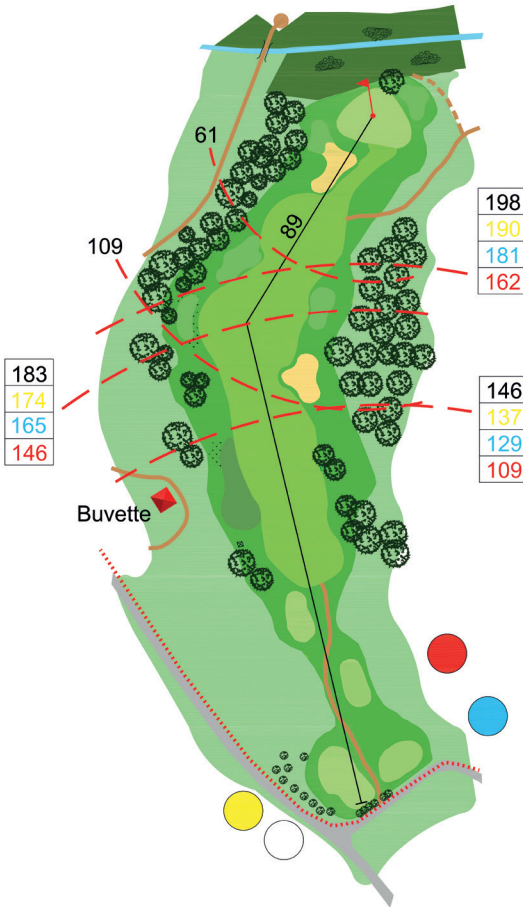

GOLF CLUB
PASSEIER.MERANO

PAR 4

1

HCP 11

2

PAR 5

HCP 10

445
424
421
399

3

PAR 4

HCP 1

PAR 4

4

HCP 12

316
314
268
261

PAR 4

5

HCP 17

6

PAR 4

HCP 15

PAR 4

8

HCP 7

PAR 3

9

HCP 14

PAR 4

10

HCP 4

387
374
357
329

12