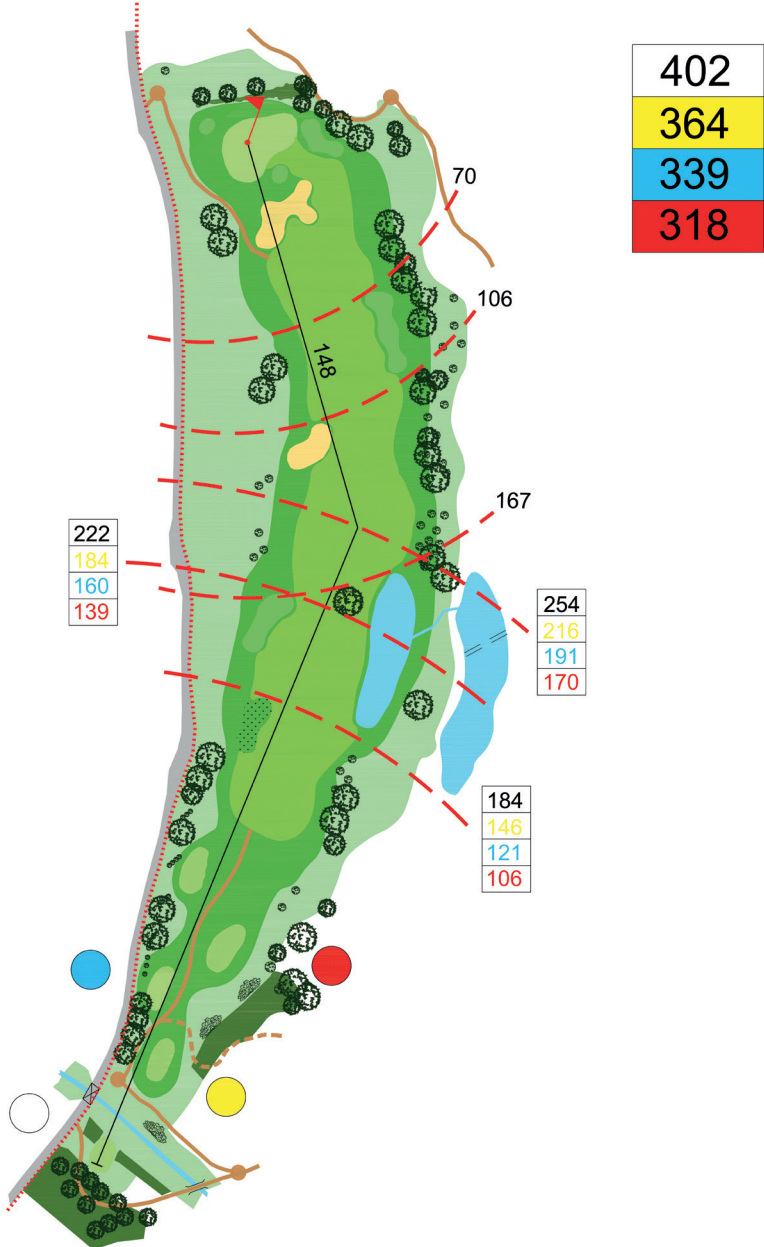

GOLF CLUB
PASSEIER.MERANO

PAR 4

1

HCP 11

2

PAR 5

HCP 10

445
424
421
399

3

PAR 4

HCP 1

PAR 4

4

HCP 12

316
314
268
261

PAR 4

PAR 3

9

HCP 14

PAR 4

10

HCP 4

387
374
357
329

12

PAR 5

HCP 9

PAR 3

14

HCP 18

139
125
116
100

PAR 4

15