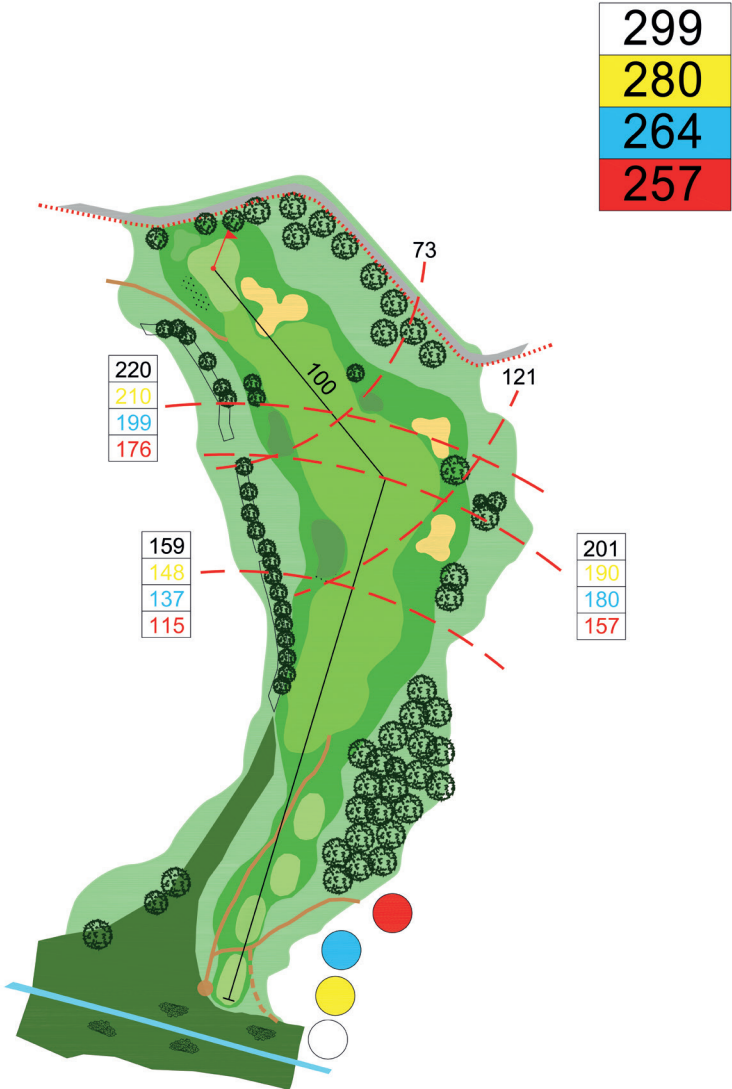

GOLF CLUB
PASSEIER.MERANO

PAR 4

1

HCP 11

2

PAR 5

HCP 10

445
424
421
399

3

PAR 4

HCP 1

PAR 4

4

HCP 12

316
314
268
261

PAR 4

5

HCP 17

6

PAR 4

HCP 15

PAR 4

8

HCP 7

PAR 3

9

HCP 14

PAR 4

10

HCP 4

387
374
357
329

12