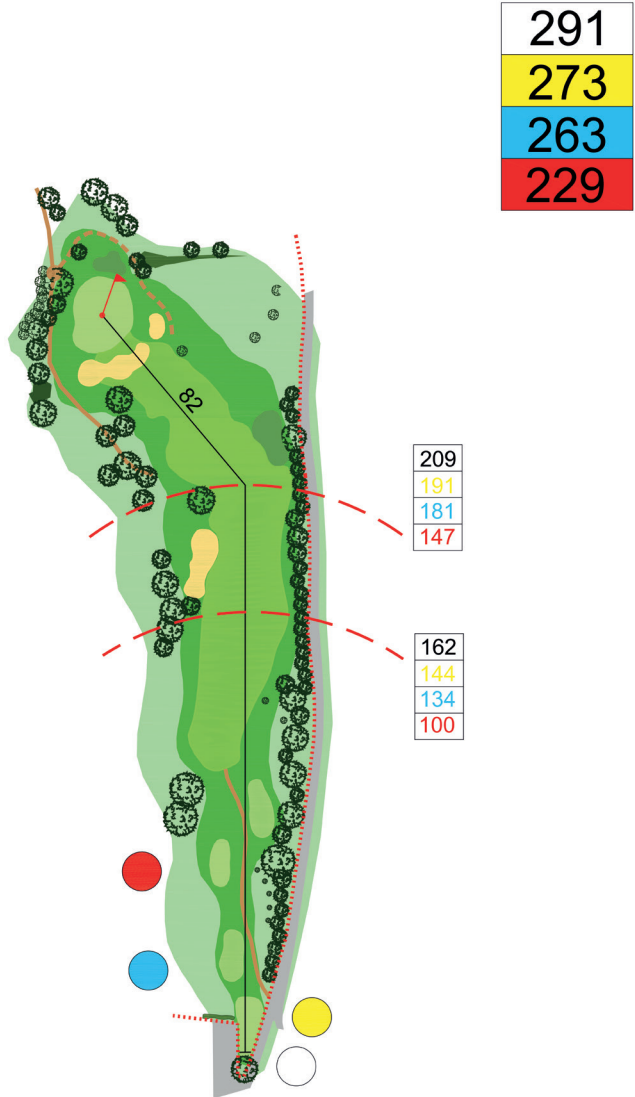

GOLF CLUB
PASSEIER.MERANO

PAR 4

1

HCP 11

2

PAR 5

HCP 10

445
424
421
399

3

PAR 4

HCP 1

PAR 4

4

HCP 12

316
314
268
261

PAR 4

5

HCP 17

6

PAR 4

HCP 15

PAR 4

8

HCP 7

PAR 3

9

HCP 14

PAR 4

10

HCP 4

387
374
357
329

12